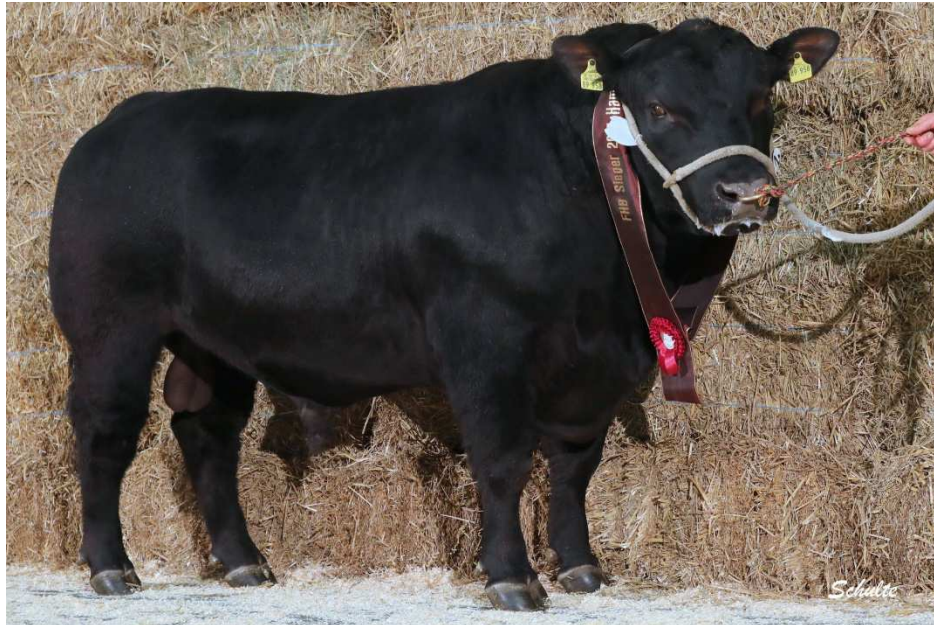

*Betrieb Dr. Peter Lütke-Bornefeld, Wieningen 19
48351 Everswinkel*

Katalog Nr.: 4

Bulle Ralf DE0539740583 geb. 01.11.2017 DA
Moni DE 053638 2306 x Westfalica Ringo DE 0537272375

Vater von : Ralf DE0539740583 geb. 01.11.2017 DA
Westfalica Ringo DE 0537272375

Katalog Nr.:5

Bulle Rocky DE0539740584 geb. 01.11.2017 DA
Oda DE0536126863 x Westfalica Ringo DE 0537272375

Vater von : Rocky DE0539740583 geb. 01.11.2017 DA
Westfalica Ringo DE 0537272375 AA

Katalog Nr.: 6

Bulle Jacko DE0539740592 geb. 13.11.2017 DA
Ortrud DE0536920233 x Westfalica Jannis | DE0537289958

Vater von: Jacko DE0539740592 geb. 13.11.2017 DA
Westfalica Jannis | DE0537289958 AA

Katalog Nr.:7

Bulle Jake DE0539740598 geb. 25.11.2017 DA
Carlotta DE0537399477 x Westfalica Jannis | DE0537289958